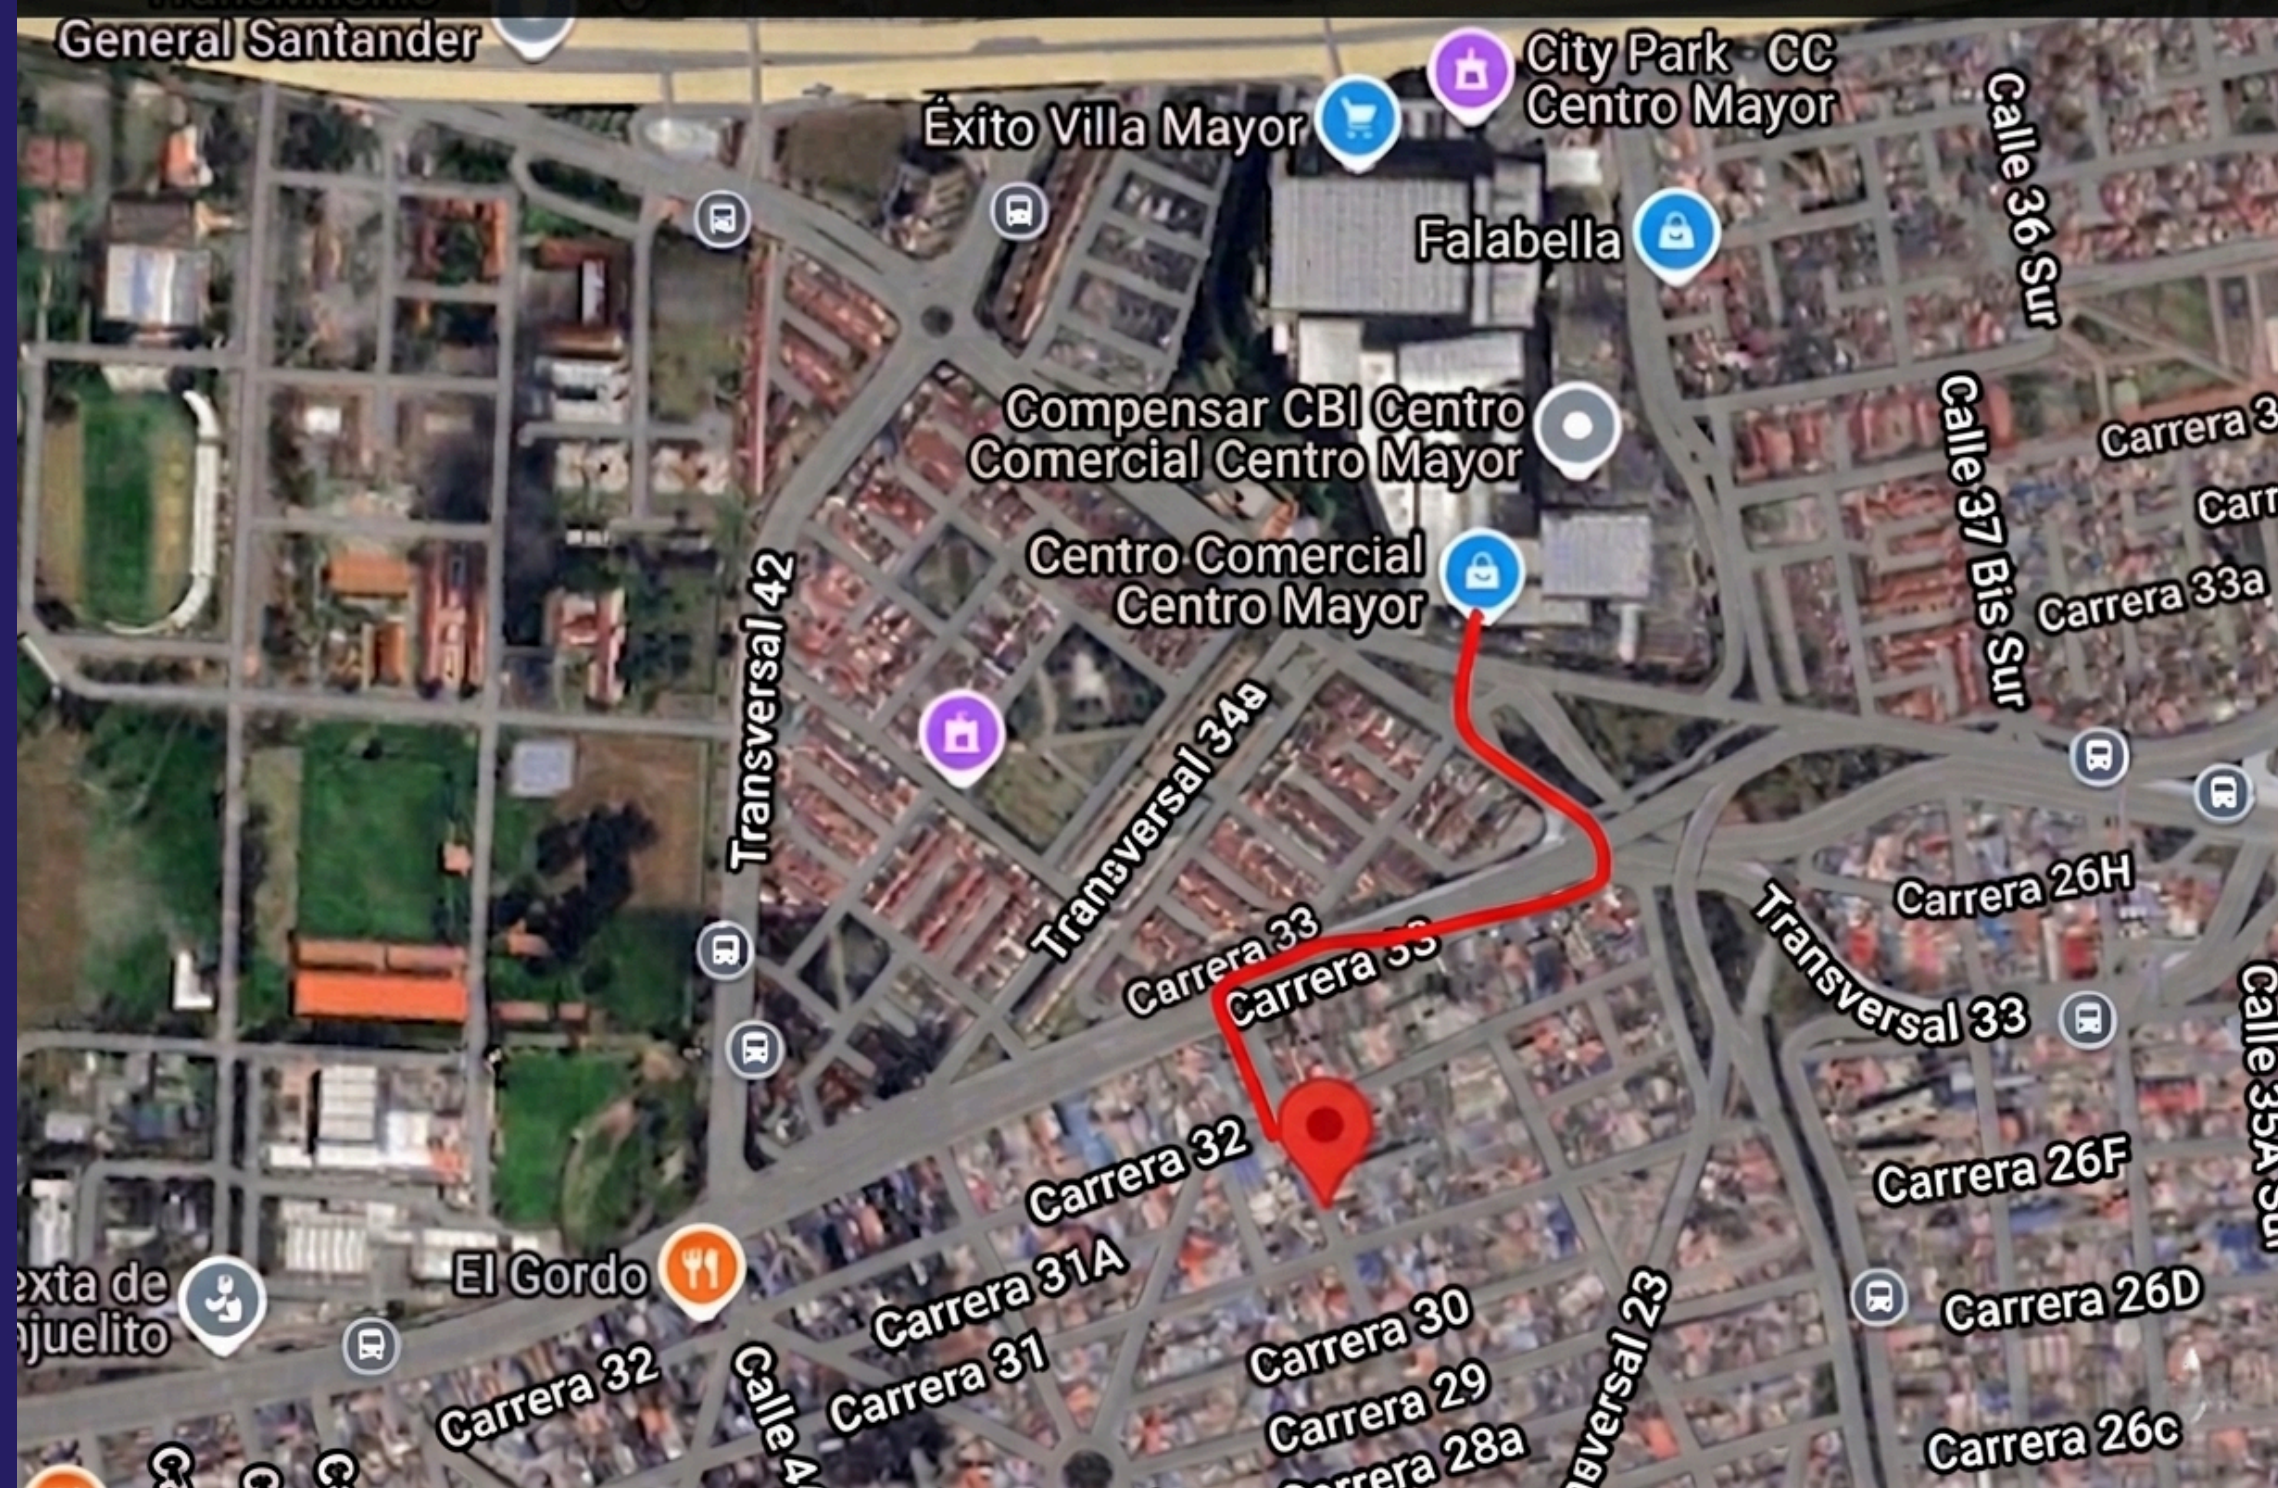

 **ESCANEAME**

UBICACIÓN ESTRATÉGICA Y ACCESOS

Dirección: Calle 41 Sur # 31 - 24 Bogotá, Colombia Cerca a Centro Mayor

Apartamento

Tu nuevo estilo de vida al Sur de Bogotá

- 01 Seguridad para tu Familia
- 02 Rentabilidad Garantizada
- 03 Vida en Comunidad
- 04 Facilidades de Pago
- 05 A pasos de Centro Mayor
- 06 Alta Valorización
- 07 Alianzas Bancarias
- 08 Iluminación y Confort
- 09 Acabados de Lujo
- 10 Respaldo Constructor

Calle 41 Sur # 31 - 24

 ESCANEAME